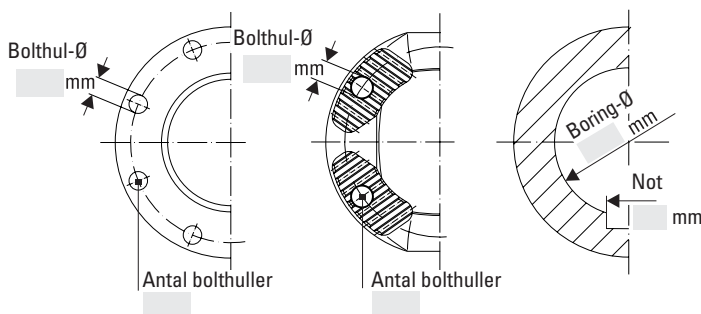

Smøreneppel: Indvendig på lejekryds Udvendig på leje (= external lubrication) Udvendig på udtrækket

Tilslutning til venstre

DIN flange Flange krydsfortandet Navtilslutning

Tilslutning til højre

DIN flange Flange krydsfortandet Navtilslutning