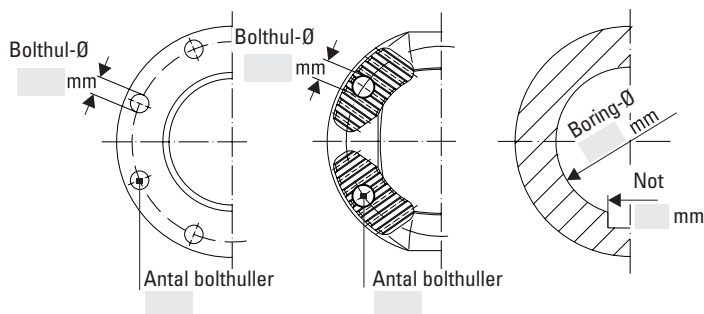

Smøreneppel: Indvendig på lejekryds Udvendig på leje (= external lubrication) Udvendig på udtrækket

Tilslutning til venstre

DIN flange Flange krydsfortandet Navtilslutning

Tilslutning til højre

DIN flange Flange krydsfortandet Navtilslutning