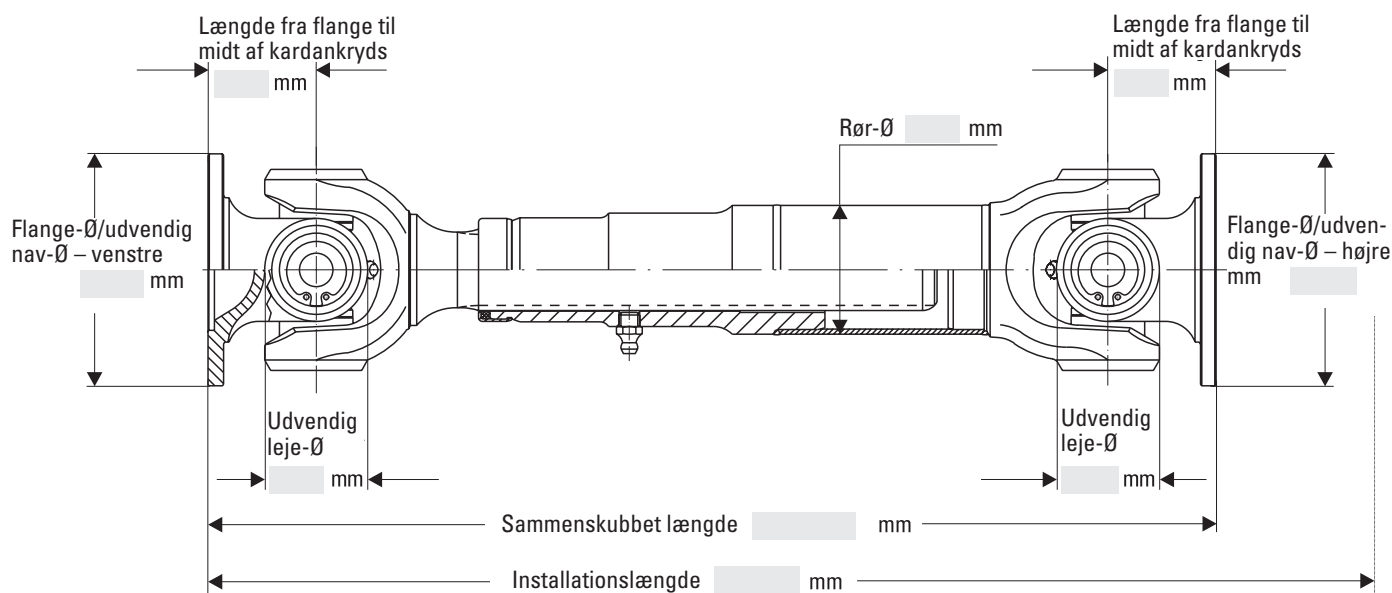

Smøreneppel: Indvendig på lejekryds Udvendig på leje (= external lubrication) Udvendig på udtrækket

Tilslutning til venstre

DIN flange Flange krydsfortandet Navtilslutning

Tilslutning til højre

DIN flange Flange krydsfortandet Navtilslutning